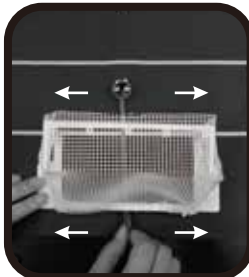

COME ASSEMBLARE ΣΤΗΣΙΜΟ

MONTAGGIO PORTA

AGGANCIARE LA PORTA ALLA BASE E FISSARE LA RETE SULLA PORTA COME MOSTRATO.

ΣΥΝΑΡΜΟΛΟΓΗΣΗ ΤΕΡΜΑΤΟΣ

Τοποθετήστε το δίκτυο στο τέρμα και το τέρμα στη βάση όπως βλέπετε στην εικόνα.

IL CAMPO DI GIOCO

POSIZIONA BEN STESO IL CAMPO SU UNA SUPERFICIE PIATTA E FAI ATTENZIONE:

ΤΣΟΧΑ ΓΗΠΕΔΟΥ

- Ξετυλίξτε την τσόχα και απλώστε την σε μία επίπεδη επιφάνεια.

NON LAVARE IN LAVATRICE, SOLO LAVAGGIO A MANO AL MASSIMO A 30°

ΠΡΟΣΟΧΗ:
- Μην πλένετε στο πλυντήριο, μόνο πλύσιμο στο χέρι με μέγιστη θερμοκρασία τους 30 βαθμούς Κελσίου.
- Μην σιδεράνετε.

SUGGERIMENTI PER GIOCARE ΣΥΜΒΟΥΛΕΣ ΠΑΙΧΝΙΔΙΟΥ

TIRI

Usa l'unghia del dito per colpire la base. Non usare il pollice per sostenere la mano.

ΚΙΝΗΣΗ ΠΑΙΚΤΗ

Μόνο το νύχι του δακτύλου μπορεί να χρησιμοποιηθεί για να κτυπήσετε τη φιγούρα. Δεν μπορείτε να χρησιμοποιήσετε τον αντίχειρα για να σταθεροποιήσετε το χέρι σας.

PARATE

Sposta la manopola del portiere verso sinistra o destra per evitare il goal