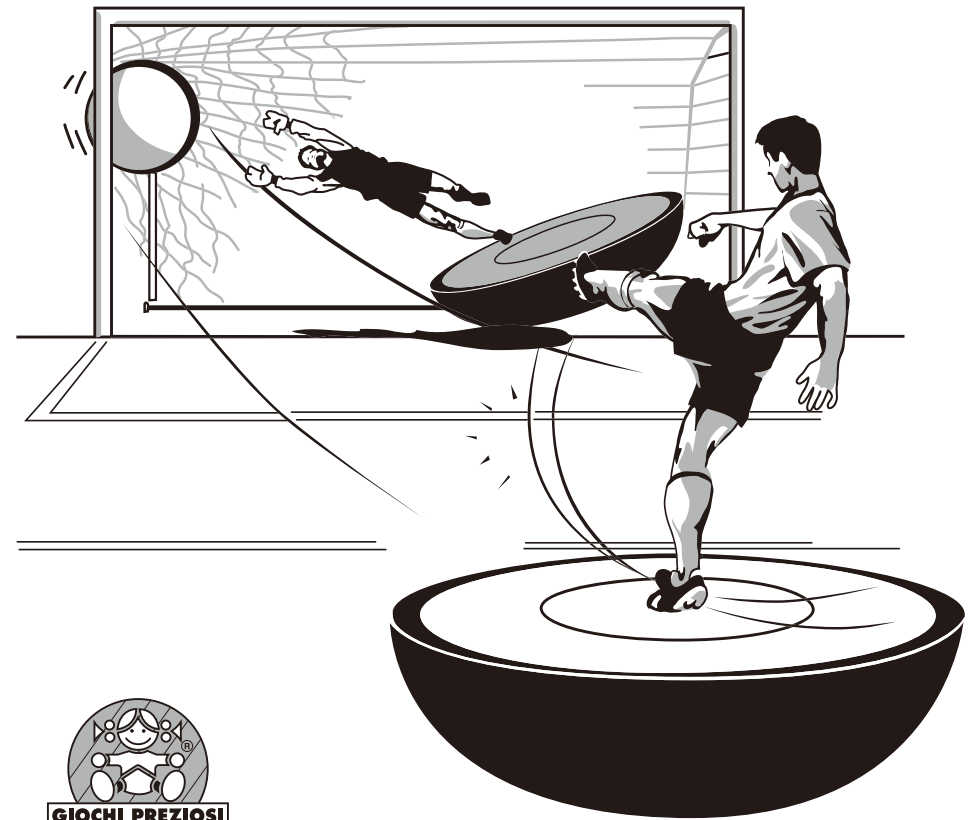

Subbuteo

REGOLAMENTO DI GIOCO ΚΑΝΟΝΕΣ ΠΑΙΧΝΙΔΙΟΥ

GIOCHI PREZIOSI

Licensed By:

Hasbro and its logo, SUBBUTEO is a trademark of Hasbro and is used with permission. © 2020 Hasbro. All Rights Reserved.

BBT15000
8056379109341

X 20

X 2

X 2

X 1

X 1