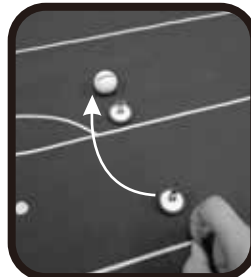

ΚΙΝΗΣΗ ΠΑΙΚΤΗ

Μόνο το νύχι του δακτύλου μπορεί να χρησιμοποιηθεί για να κτυπήσετε τη φιγούρα. Δεν μπορείτε να χρησιμοποιήσετε τον αντίχειρα για να σταθεροποιήσετε το χέρι σας.

PARATE

Sposta la manopola del portiere verso sinistra o destra per evitare il goal

ΧΕΡΟΥΛΙ ΤΕΡΜΑΤΟΦΥΛΑΚΑ

Κινήστε το χερούλι του τερματοφύλακα αριστερά ή δεξιά για να επιχειρήσετε απόκρουση.

DRIBBLING

Puoi aggirare i tuoi avversari facendo ruotare la pedina

ΦΑΝΤΑΣΙΣΤΟ ΣΟΥΤ

Μπορείτε να παρακάμψετε έναν αντίπαλο με το φαντασριστό σουτ.